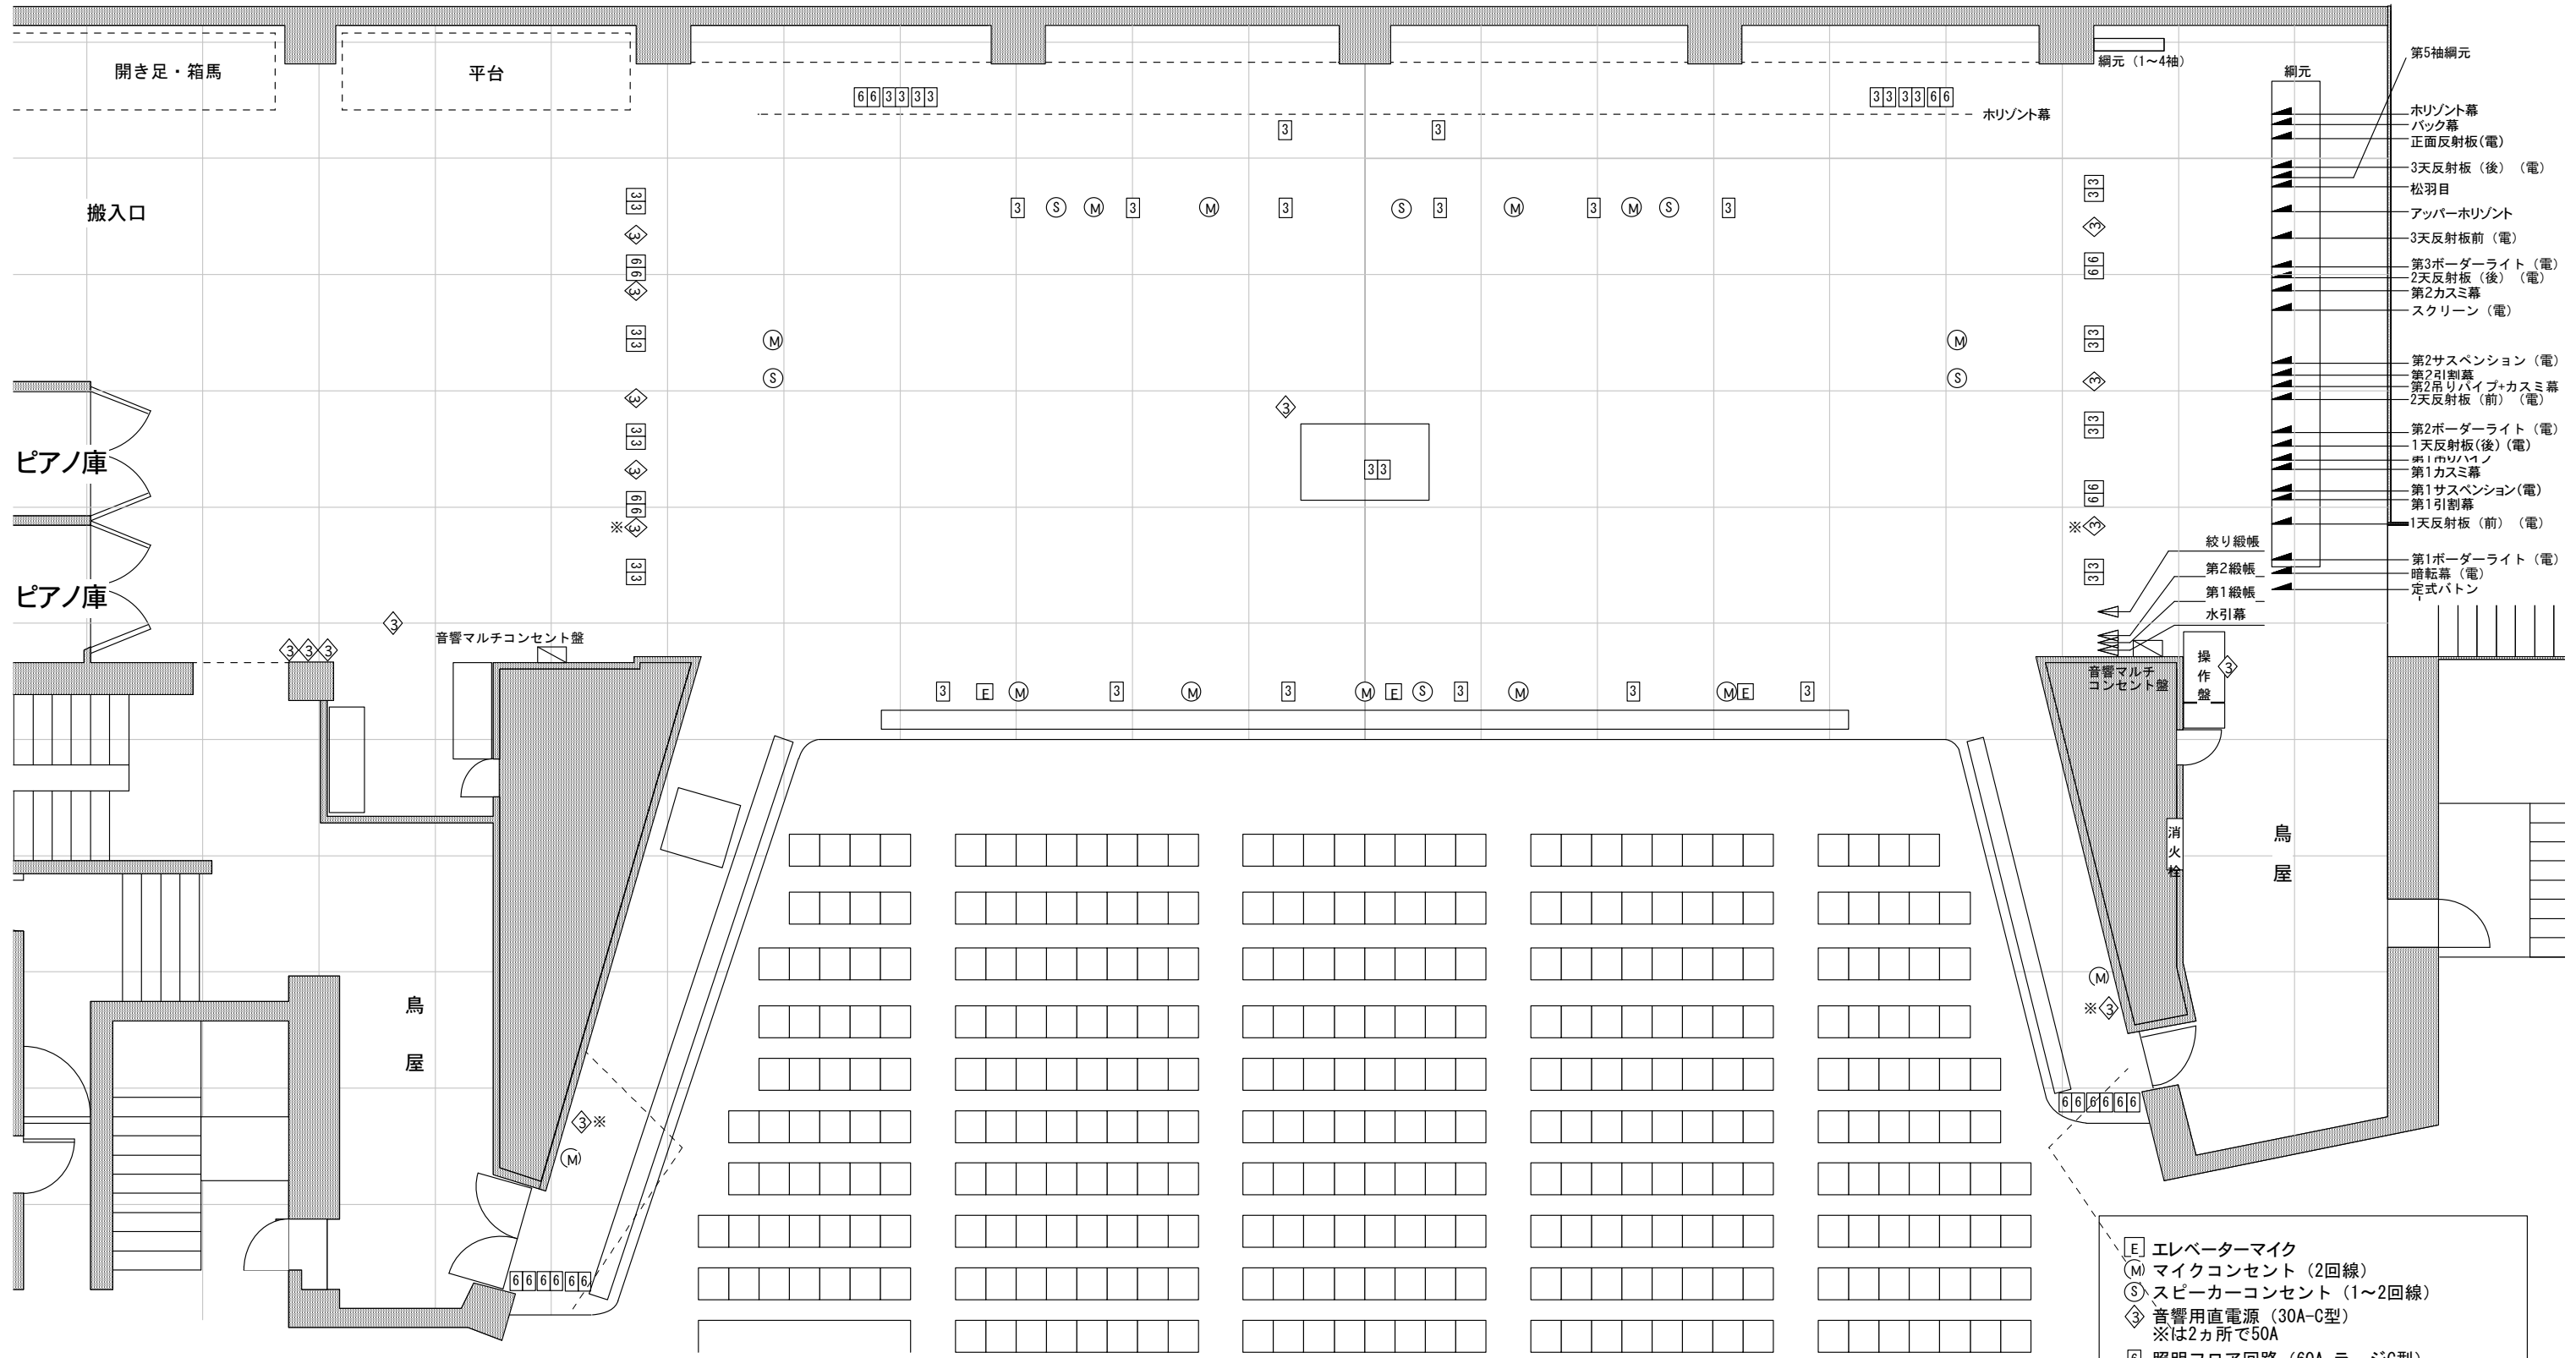

やまぎんホール（山形県県民会館）大ホール 舞台平面図

〒990-0042 山形県山形市七日町三丁目1-23
 TEL 023-622-7133 FAX 023-622-7189

1:100(A3)

- 第5袖網元
- ネット (1~4袖)
- ネット
- 第5袖網元
- 水平幕
- バック幕
- 正面反射板(電)
- 3天反射板(後)(電)
- 松羽目
- アッパー水平幕
- 3天反射板前(電)
- 第3ボーダーライト(電)
- 2天反射板(後)(電)
- 第2カスミ幕
- スクリーン(電)
- 第2サスペンション(電)
- 第2引割幕
- 第2吊りパイプ+カスミ幕
- 2天反射板(前)(電)
- 第2ボーダーライト(電)
- 1天反射板(後)(電)
- 第1吊りパイプ
- 第1カスミ幕
- 第1サスペンション(電)
- 第1引割幕
- 1天反射板(前)(電)
- 第1ボーダーライト(電)
- 暗転幕(電)
- 定式ボタン
- 水引幕
- 第1織帳
- 第2織帳
- 紋り織帳

- エレベーターマイク
- マイクコンセント (2回線)
- ◎ スピーカーコンセント (1~2回線)
- ◇ 音響用直電源 (30A-C型)
※は2カ所で50A
- ⬡ 照明フロア回路 (60A-ラージC型)
- 照明フロア回路 (30A-C型)